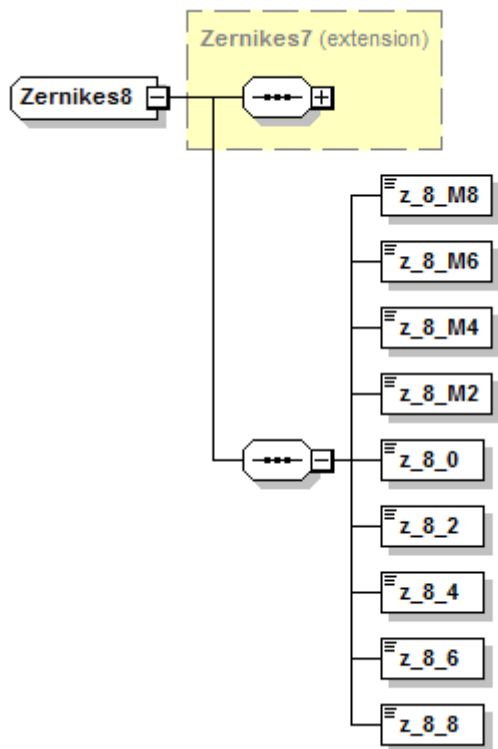

zernikes9 (Zernikes8)

b2boptic → items → item → pair → patient → iProfilerData → result → wavefrontEye → zernikes → zernikes9

base element	
type	zernikes7
z_8_M8	
type	float
unity	
occurs	1
description	
z_8_M6	
type	float
unity	
occurs	1
description	
z_8_M4	
type	float
unity	
occurs	1
description	
z_8_M2	
type	float
unity	
occurs	1

z_8_M2	
description	
z_8_0	
type	float
unity	
occurs	1
description	
z_8_2	
type	float
unity	
occurs	1
description	
z_8_4	
type	float
unity	
occurs	1
description	
z_8_6	
type	float
unity	
occurs	1
description	
z_8_8	
type	float
unity	
occurs	1
description	

```
<xs:complexType name="Zernikes8">
  <xs:complexContent mixed="false">
    <xs:extension base="Zernikes7">
      <xs:sequence>
        <xs:element name="z_8_M8" type="xs:float" />
        <xs:element name="z_8_M6" type="xs:float" />
        <xs:element name="z_8_M4" type="xs:float" />
        <xs:element name="z_8_M2" type="xs:float" />
        <xs:element name="z_8_0" type="xs:float" />
        <xs:element name="z_8_2" type="xs:float" />
        <xs:element name="z_8_4" type="xs:float" />
        <xs:element name="z_8_6" type="xs:float" />
        <xs:element name="z_8_8" type="xs:float" />
      </xs:sequence>
    </xs:extension>
  </xs:complexContent>
</xs:complexType>
```