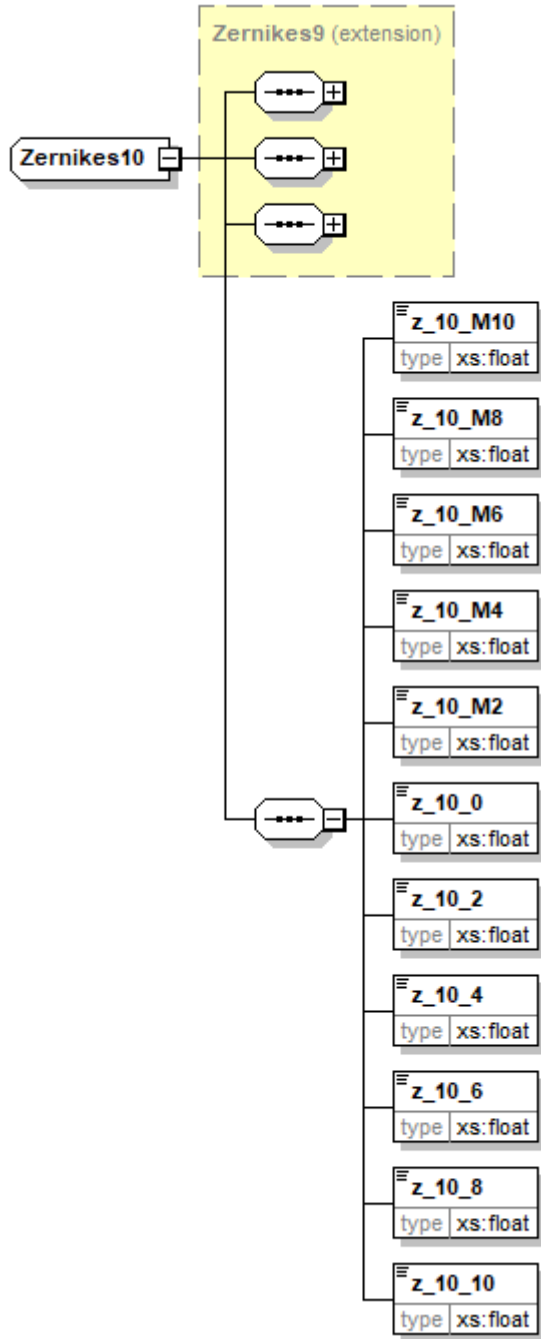

# zernikes12 (Zernikes10)

b2boptic → items → item → pair → patient → iProfilerData → result → wavefrontCornea → zernikes → zernikes12

<b>base element</b>	
<b>type</b>	zernikes9
<b>z_10_M10</b>	
<b>type</b>	float
<b>unity</b>	
<b>occurs</b>	1
<b>description</b>	

<b>z_10_M8</b>	
<b>type</b>	float
<b>unity</b>	
<b>occurs</b>	1
<b>description</b>	
<b>z_10_M6</b>	
<b>type</b>	float
<b>unity</b>	
<b>occurs</b>	1
<b>description</b>	
<b>z_10_M4</b>	
<b>type</b>	float
<b>unity</b>	
<b>occurs</b>	1
<b>description</b>	
<b>z_10_M2</b>	
<b>type</b>	float
<b>unity</b>	
<b>occurs</b>	1
<b>description</b>	
<b>z_10_0</b>	
<b>type</b>	float
<b>unity</b>	
<b>occurs</b>	1
<b>description</b>	
<b>z_10_2</b>	
<b>type</b>	float
<b>unity</b>	
<b>occurs</b>	1
<b>description</b>	
<b>z_10_4</b>	
<b>type</b>	float
<b>unity</b>	
<b>occurs</b>	1
<b>description</b>	
<b>z_10_6</b>	
<b>type</b>	float
<b>unity</b>	
<b>occurs</b>	1
<b>description</b>	
<b>z_10_8</b>	
<b>type</b>	float
<b>unity</b>	
<b>occurs</b>	1
<b>description</b>	

<b>z_10_10</b>	
<b>type</b>	float
<b>unity</b>	
<b>occurs</b>	1
<b>description</b>	

```
<xs:complexType name="Zernikes10">
  <xs:complexContent mixed="false">
    <xs:extension base="Zernikes9">
      <xs:sequence>
        <xs:element name="z_10_M10" type="xs:float" />
        <xs:element name="z_10_M8" type="xs:float" />
        <xs:element name="z_10_M6" type="xs:float" />
        <xs:element name="z_10_M4" type="xs:float" />
        <xs:element name="z_10_M2" type="xs:float" />
        <xs:element name="z_10_0" type="xs:float" />
        <xs:element name="z_10_2" type="xs:float" />
        <xs:element name="z_10_4" type="xs:float" />
        <xs:element name="z_10_6" type="xs:float" />
        <xs:element name="z_10_8" type="xs:float" />
        <xs:element name="z_10_10" type="xs:float" />
      </xs:sequence>
    </xs:extension>
  </xs:complexContent>
</xs:complexType>
```