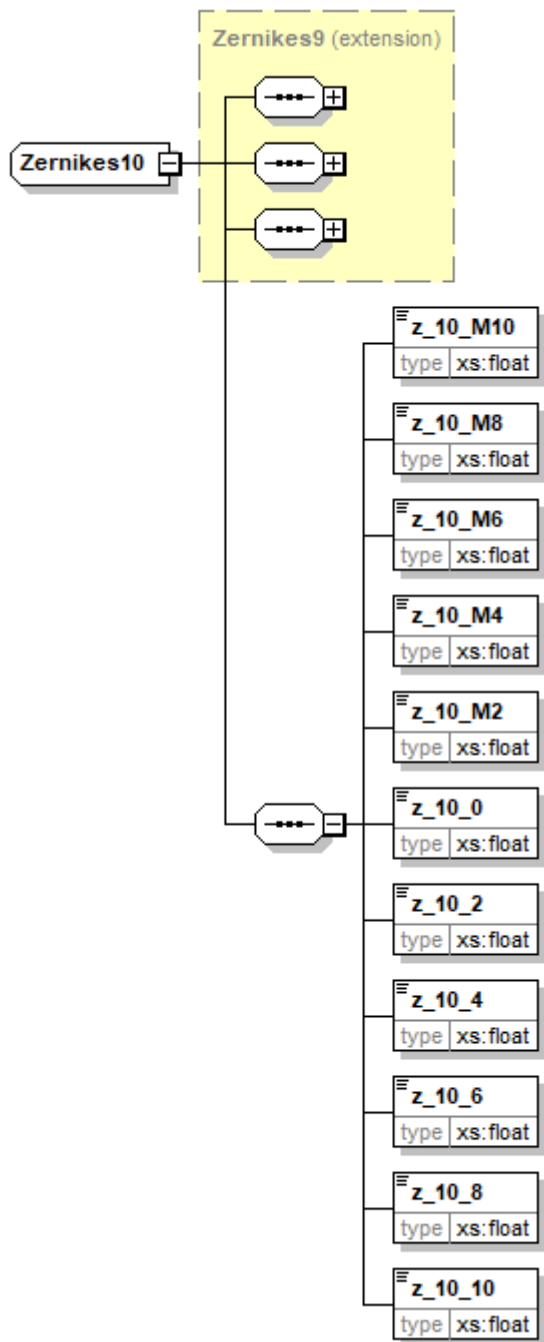

# zernikes12 (Zernikes10)

b2boptic → items → item → pair → patient → iProfilerData → result → wavefrontCornea → zernikes → zernikes12

<b>base element</b>	
<b>type</b>	zernikes9
<b>z_10_M10</b>	
<b>type</b>	float
<b>unity</b>	
<b>occurs</b>	1
<b>description</b>	

<b>z_10_M8</b>	
<b>type</b>	float
<b>unity</b>	
<b>occurs</b>	1
<b>description</b>	
<b>z_10_M6</b>	
<b>type</b>	float
<b>unity</b>	
<b>occurs</b>	1
<b>description</b>	
<b>z_10_M4</b>	
<b>type</b>	float
<b>unity</b>	
<b>occurs</b>	1
<b>description</b>	
<b>z_10_M2</b>	
<b>type</b>	float
<b>unity</b>	
<b>occurs</b>	1
<b>description</b>	
<b>z_10_0</b>	
<b>type</b>	float
<b>unity</b>	
<b>occurs</b>	1
<b>description</b>	
<b>z_10_2</b>	
<b>type</b>	float
<b>unity</b>	
<b>occurs</b>	1
<b>description</b>	
<b>z_10_4</b>	
<b>type</b>	float
<b>unity</b>	
<b>occurs</b>	1
<b>description</b>	
<b>z_10_6</b>	
<b>type</b>	float
<b>unity</b>	
<b>occurs</b>	1
<b>description</b>	
<b>z_10_8</b>	
<b>type</b>	float
<b>unity</b>	
<b>occurs</b>	1
<b>description</b>	

<b>z_10_10</b>	
<b>type</b>	float
<b>unity</b>	
<b>occurs</b>	1
<b>description</b>	

```
<xs:complexType name="Zernikes10">  
  <xs:complexContent mixed="false">  
    <xs:extension base="Zernikes9">  
      <xs:sequence>  
        <xs:element name="z_10_M10" type="xs:float" />  
        <xs:element name="z_10_M8" type="xs:float" />  
        <xs:element name="z_10_M6" type="xs:float" />  
        <xs:element name="z_10_M4" type="xs:float" />  
        <xs:element name="z_10_M2" type="xs:float" />  
        <xs:element name="z_10_0" type="xs:float" />  
        <xs:element name="z_10_2" type="xs:float" />  
        <xs:element name="z_10_4" type="xs:float" />  
        <xs:element name="z_10_6" type="xs:float" />  
        <xs:element name="z_10_8" type="xs:float" />  
        <xs:element name="z_10_10" type="xs:float" />  
      </xs:sequence>  
    </xs:extension>  
  </xs:complexContent>  
</xs:complexType>
```