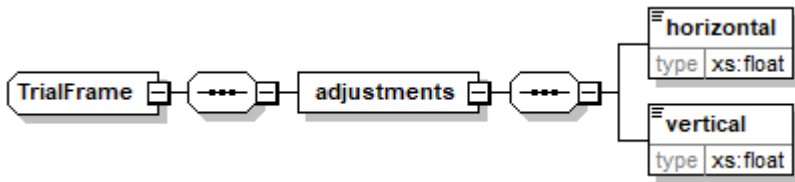

trialFrame

trialFrame (TrialFrame)

b2boptic → items → item → pair → lens → rxData → trialFrame

horizontal	
type	float
unity	mm
occurs	1
description	horizontal adjustments of trialFrame
vertical	
type	float
unity	mm
occurs	1
description	vertical adjustments of trialFrame

```

<xs:complexType name="TrialFrame">
  <xs:sequence>
    <xs:element name="adjustments">
      <xs:complexType>
        <xs:sequence>
          <xs:element name="horizontal" type="xs:float"/>
          <xs:element name="vertical" type="xs:float"/>
        </xs:sequence>
      </xs:complexType>
    </xs:element>
  </xs:sequence>
</xs:complexType>