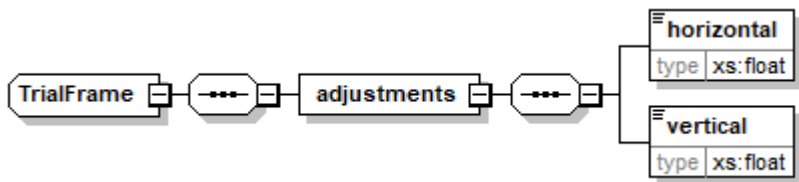

trialFrame

trialFrame (TrialFrame)

b2boptic → items → item → pair → lens → rxData → trialFrame

horizontal	
type	float
unity	mm
occurs	1
description	horizontal adjustments of trialFrame
vertical	
type	float
unity	mm
occurs	1
description	vertical adjustments of trialFrame

```

<xs:complexType name="TrialFrame">
  <xs:sequence>
    <xs:element name="adjustments">
      <xs:complexType>
        <xs:sequence>
          <xs:element name="horizontal" type="xs:float"/>
          <xs:element name="vertical" type="xs:float"/>
        </xs:sequence>
      </xs:complexType>
    </xs:element>
  </xs:sequence>
</xs:complexType>