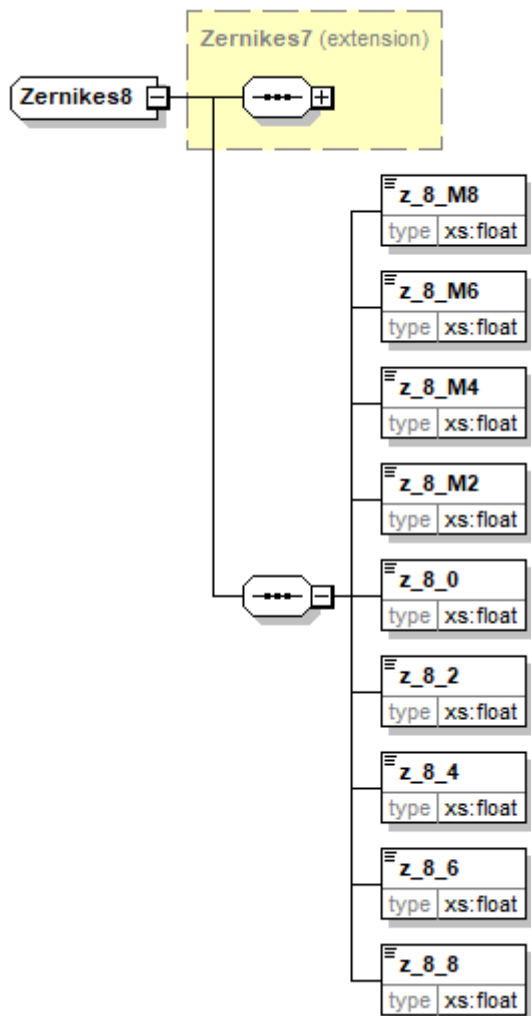

zernikes8 (Zernikes8)

b2boptic → items → item → pair → patient → iProfilerData → result → wavefrontEye → zernikes → zernikes8

base element	
type	zernikes7
z_8_M8	
type	float
unity	
occurs	1
description	
z_8_M6	
type	float
unity	
occurs	1
description	
z_8_M4	
type	float
unity	

z_8_M4	
occurs	1
description	
z_8_M2	
type	float
unity	
occurs	1
description	
z_8_0	
type	float
unity	
occurs	1
description	
z_8_2	
type	float
unity	
occurs	1
description	
z_8_4	
type	float
unity	
occurs	1
description	
z_8_6	
type	float
unity	
occurs	1
description	
z_8_8	
type	float
unity	
occurs	1
description	

```
<xs:complexType name="Zernikes8">
  <xs:complexContent mixed="false">
    <xs:extension base="Zernikes7">
      <xs:sequence>
        <xs:element name="z_8_M8" type="xs:float" />
        <xs:element name="z_8_M6" type="xs:float" />
        <xs:element name="z_8_M4" type="xs:float" />
        <xs:element name="z_8_M2" type="xs:float" />
        <xs:element name="z_8_0" type="xs:float" />
        <xs:element name="z_8_2" type="xs:float" />
        <xs:element name="z_8_4" type="xs:float" />
        <xs:element name="z_8_6" type="xs:float" />
      </xs:sequence>
    </xs:extension>
  </xs:complexContent>
</xs:complexType>
```