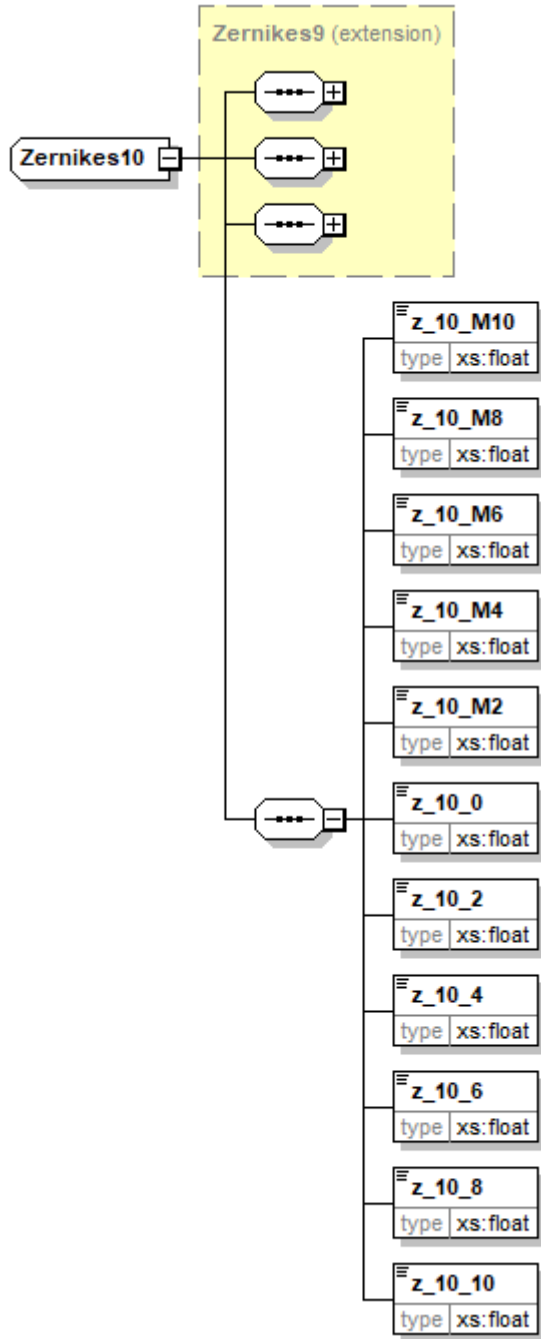

# zernikes12 (Zernikes10)

b2boptic → items → item → pair → patient → iProfilerData → result → wavefrontEye → zernikes → zernikes12

<b>base element</b>	
<b>type</b>	<a href="#">zernikes9</a>
<b>z_10_M10</b>	
<b>type</b>	float
<b>unity</b>	
<b>occurs</b>	1
<b>description</b>	

<b>z_10_M8</b>	
<b>type</b>	float
<b>unity</b>	
<b>occurs</b>	1
<b>description</b>	
<b>z_10_M6</b>	
<b>type</b>	float
<b>unity</b>	
<b>occurs</b>	1
<b>description</b>	
<b>z_10_M4</b>	
<b>type</b>	float
<b>unity</b>	
<b>occurs</b>	1
<b>description</b>	
<b>z_10_M2</b>	
<b>type</b>	float
<b>unity</b>	
<b>occurs</b>	1
<b>description</b>	
<b>z_10_0</b>	
<b>type</b>	float
<b>unity</b>	
<b>occurs</b>	1
<b>description</b>	
<b>z_10_2</b>	
<b>type</b>	float
<b>unity</b>	
<b>occurs</b>	1
<b>description</b>	
<b>z_10_4</b>	
<b>type</b>	float
<b>unity</b>	
<b>occurs</b>	1
<b>description</b>	
<b>z_10_6</b>	
<b>type</b>	float
<b>unity</b>	
<b>occurs</b>	1
<b>description</b>	
<b>z_10_8</b>	
<b>type</b>	float
<b>unity</b>	
<b>occurs</b>	1

<b>z_10_8</b>	
<b>description</b>	
<b>z_10_10</b>	
<b>type</b>	float
<b>unity</b>	
<b>occurs</b>	1
<b>description</b>	

```
<xs:complexType name="Zernikes10">
  <xs:complexContent mixed="false">
    <xs:extension base="Zernikes9">
      <xs:sequence>
        <xs:element name="z_10_M10" type="xs:float" />
        <xs:element name="z_10_M8" type="xs:float" />
        <xs:element name="z_10_M6" type="xs:float" />
        <xs:element name="z_10_M4" type="xs:float" />
        <xs:element name="z_10_M2" type="xs:float" />
        <xs:element name="z_10_0" type="xs:float" />
        <xs:element name="z_10_2" type="xs:float" />
        <xs:element name="z_10_4" type="xs:float" />
        <xs:element name="z_10_6" type="xs:float" />
        <xs:element name="z_10_8" type="xs:float" />
        <xs:element name="z_10_10" type="xs:float" />
      </xs:sequence>
    </xs:extension>
  </xs:complexContent>
</xs:complexType>
```