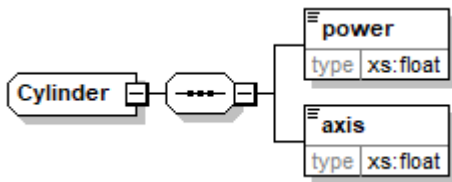

# cylinder (Cylinder)

b2boptic → items → item → pair → lens → rxDataFn → near → cylinder

<b>power</b>	
<b>type</b>	float
<b>unity</b>	dpt
<b>occurs</b>	1
<b>description</b>	
<b>axis</b>	
<b>type</b>	float
<b>unity</b>	degree
<b>occurs</b>	1
<b>description</b>	

```

<xs:complexType name="Cylinder">
  <xs:sequence>
    <xs:element name="power" type="xs:float" />
    <xs:element name="axis" type="xs:float" />
  </xs:sequence>
</xs:complexType>
  
```

From:

<https://wiki.b2boptic.com/> - **wiki.b2bOptic.com**

Permanent link:

<https://wiki.b2boptic.com/en:lensorder:version010603:complextypes:cylinder:near>

Last update: **2017/06/16 17:15**