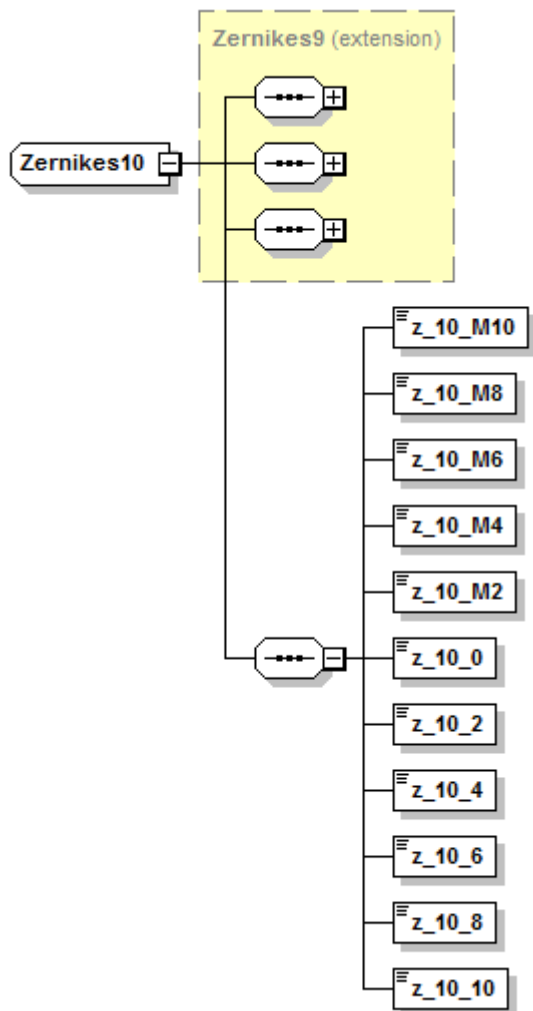

# zernikes10 (Zernikes10)

b2boptic → items → item → pair → patient → iProfilerData → result → wavefrontEye → zernikes → zernikes10

<b>base element</b>	
<b>type</b>	zernikes9
<b>z_10_M10</b>	
<b>type</b>	float
<b>unity</b>	
<b>occurs</b>	1
<b>description</b>	
<b>z_10_M8</b>	
<b>type</b>	float
<b>unity</b>	
<b>occurs</b>	1
<b>description</b>	
<b>z_10_M6</b>	
<b>type</b>	float
<b>unity</b>	

<b>z_10_M6</b>	
<b>occurs</b>	1
<b>description</b>	
<b>z_10_M4</b>	
<b>type</b>	float
<b>unity</b>	
<b>occurs</b>	1
<b>description</b>	
<b>z_10_M2</b>	
<b>type</b>	float
<b>unity</b>	
<b>occurs</b>	1
<b>description</b>	
<b>z_10_0</b>	
<b>type</b>	float
<b>unity</b>	
<b>occurs</b>	1
<b>description</b>	
<b>z_10_2</b>	
<b>type</b>	float
<b>unity</b>	
<b>occurs</b>	1
<b>description</b>	
<b>z_10_4</b>	
<b>type</b>	float
<b>unity</b>	
<b>occurs</b>	1
<b>description</b>	
<b>z_10_6</b>	
<b>type</b>	float
<b>unity</b>	
<b>occurs</b>	1
<b>description</b>	
<b>z_10_8</b>	
<b>type</b>	float
<b>unity</b>	
<b>occurs</b>	1
<b>description</b>	
<b>z_10_10</b>	
<b>type</b>	float
<b>unity</b>	
<b>occurs</b>	1
<b>description</b>	

<xs:complexType name="Zernikes10">

```
<xs:complexContent mixed="false">
  <xs:extension base="Zernikes9">
    <xs:sequence>
      <xs:element name="z_10_M10" type="xs:float" />
      <xs:element name="z_10_M8" type="xs:float" />
      <xs:element name="z_10_M6" type="xs:float" />
      <xs:element name="z_10_M4" type="xs:float" />
      <xs:element name="z_10_M2" type="xs:float" />
      <xs:element name="z_10_0" type="xs:float" />
      <xs:element name="z_10_2" type="xs:float" />
      <xs:element name="z_10_4" type="xs:float" />
      <xs:element name="z_10_6" type="xs:float" />
      <xs:element name="z_10_8" type="xs:float" />
      <xs:element name="z_10_10" type="xs:float" />
    </xs:sequence>
  </xs:extension>
</xs:complexContent>
</xs:complexType>
```