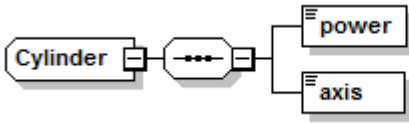

# cylinder (Cylinder)

b2boptic → items → item → pair → lens → rxDataFn → near → cylinder

<b>power</b>	
<b>type</b>	float
<b>unity</b>	dpt
<b>occurs</b>	1
<b>description</b>	
<b>axis</b>	
<b>type</b>	float
<b>unity</b>	degree
<b>occurs</b>	1
<b>description</b>	

```

<xs:complexType name="Cylinder">
  <xs:sequence>
    <xs:element name="power" type="xs:float" />
    <xs:element name="axis" type="xs:float" />
  </xs:sequence>
</xs:complexType>
  
```

From:  
<https://wiki.b2boptic.com/> - **wiki.b2bOptic.com**