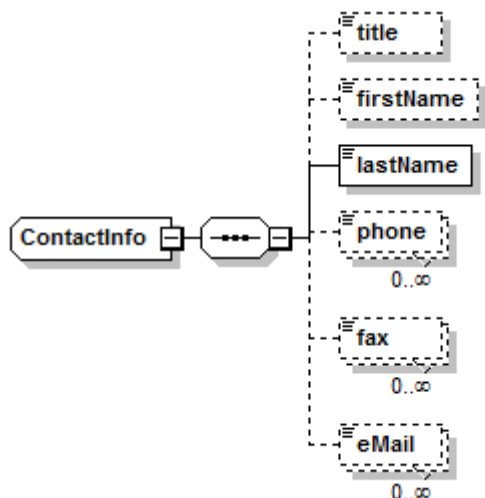

# contact (ContactInfo)

b2boptic → items → item → parties → contact

<b>title</b>	
<b>type</b>	string
<b>occurs</b>	0..1
<b>description</b>	
<b>firstName</b>	
<b>type</b>	string
<b>occurs</b>	0..1
<b>description</b>	
<b>lastName</b>	
<b>type</b>	string
<b>occurs</b>	1
<b>description</b>	
<b>phone</b>	
<b>type</b>	string
<b>occurs</b>	0..n
<b>description</b>	
<b>fax</b>	
<b>type</b>	string
<b>occurs</b>	0..n
<b>description</b>	
<b>eMail</b>	
<b>type</b>	string
<b>occurs</b>	0..n
<b>description</b>	

```

<xs:complexType name="ContactInfo">
  <xs:sequence>
    <xs:element name="title" type="xs:string" minOccurs="0"/>
    <xs:element name="firstName" type="xs:string" minOccurs="0"/>
  
```

```
<xs:element name="lastName" type="xs:string"/>
<xs:element name="phone" type="xs:string" minOccurs="0"
maxOccurs="unbounded"/>
<xs:element name="fax" type="xs:string" minOccurs="0"
maxOccurs="unbounded"/>
<xs:element name="eMail" type="xs:string" minOccurs="0"
maxOccurs="unbounded"/>
</xs:sequence>
</xs:complexType>
```