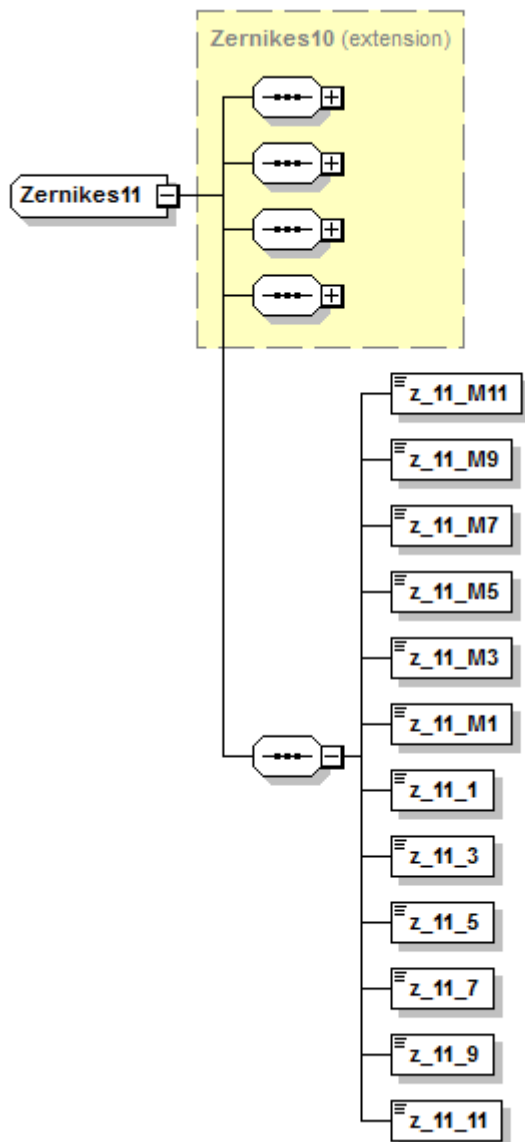

# zernikes11 (Zernikes11)

b2boptic → items → item → pair → patient → iProfilerData → result → wavefrontEye → zernikes → zernikes11

<b>base element</b>	
<b>type</b>	zernikes10
<b>z_11_M11</b>	
<b>type</b>	float
<b>unity</b>	
<b>occurs</b>	1
<b>description</b>	
<b>z_11_M9</b>	
<b>type</b>	float
<b>unity</b>	
<b>occurs</b>	1
<b>description</b>	

<b>z_11_M7</b>	
<b>type</b>	float
<b>unity</b>	
<b>occurs</b>	1
<b>description</b>	
<b>z_11_M5</b>	
<b>type</b>	float
<b>unity</b>	
<b>occurs</b>	1
<b>description</b>	
<b>z_11_M3</b>	
<b>type</b>	float
<b>unity</b>	
<b>occurs</b>	1
<b>description</b>	
<b>z_11_M1</b>	
<b>type</b>	float
<b>unity</b>	
<b>occurs</b>	1
<b>description</b>	
<b>z_11_1</b>	
<b>type</b>	float
<b>unity</b>	
<b>occurs</b>	1
<b>description</b>	
<b>z_11_3</b>	
<b>type</b>	float
<b>unity</b>	
<b>occurs</b>	1
<b>description</b>	
<b>z_11_5</b>	
<b>type</b>	float
<b>unity</b>	
<b>occurs</b>	1
<b>description</b>	
<b>z_11_7</b>	
<b>type</b>	float
<b>unity</b>	
<b>occurs</b>	1
<b>description</b>	
<b>z_11_9</b>	
<b>type</b>	float
<b>unity</b>	
<b>occurs</b>	1