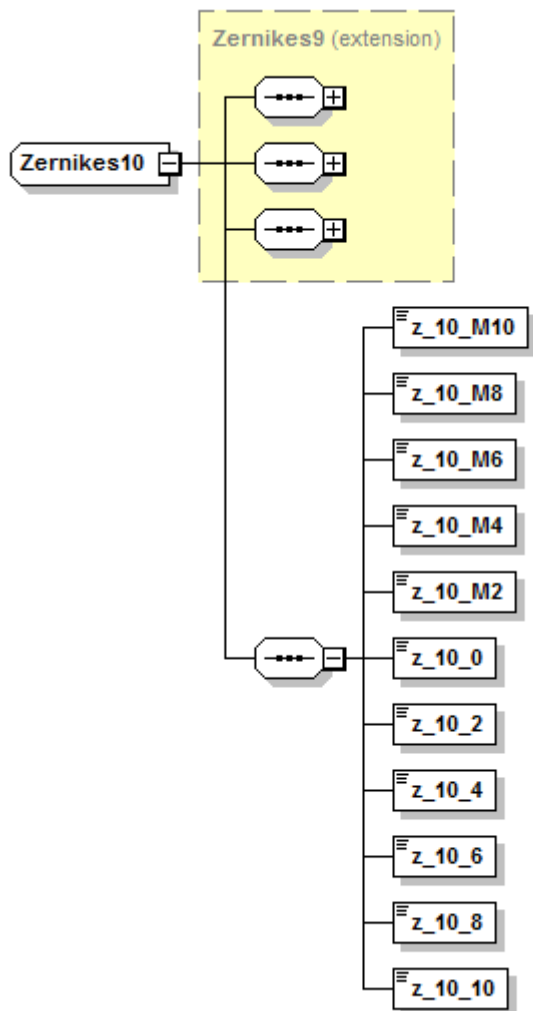

# zernikes12 (Zernikes10)

b2boptic → items → item → pair → patient → iProfilerData → result → wavefrontEye → zernikes → zernikes12

<b>base element</b>	
<b>type</b>	zernikes9
<b>z_10_M10</b>	
<b>type</b>	float
<b>unity</b>	
<b>occurs</b>	1
<b>description</b>	
<b>z_10_M8</b>	
<b>type</b>	float
<b>unity</b>	
<b>occurs</b>	1
<b>description</b>	
<b>z_10_M6</b>	
<b>type</b>	float
<b>unity</b>	

<b>z_10_M6</b>	
<b>occurs</b>	1
<b>description</b>	
<b>z_10_M4</b>	
<b>type</b>	float
<b>unity</b>	
<b>occurs</b>	1
<b>description</b>	
<b>z_10_M2</b>	
<b>type</b>	float
<b>unity</b>	
<b>occurs</b>	1
<b>description</b>	
<b>z_10_0</b>	
<b>type</b>	float
<b>unity</b>	
<b>occurs</b>	1
<b>description</b>	
<b>z_10_2</b>	
<b>type</b>	float
<b>unity</b>	
<b>occurs</b>	1
<b>description</b>	
<b>z_10_4</b>	
<b>type</b>	float
<b>unity</b>	
<b>occurs</b>	1
<b>description</b>	
<b>z_10_6</b>	
<b>type</b>	float
<b>unity</b>	
<b>occurs</b>	1
<b>description</b>	
<b>z_10_8</b>	
<b>type</b>	float
<b>unity</b>	
<b>occurs</b>	1
<b>description</b>	
<b>z_10_10</b>	
<b>type</b>	float
<b>unity</b>	
<b>occurs</b>	1
<b>description</b>	

`<xs:complexType name="Zernikes10">`

```
<xs:complexContent mixed="false">  
  <xs:extension base="Zernikes9">  
    <xs:sequence>  
      <xs:element name="z_10_M10" type="xs:float" />  
      <xs:element name="z_10_M8" type="xs:float" />  
      <xs:element name="z_10_M6" type="xs:float" />  
      <xs:element name="z_10_M4" type="xs:float" />  
      <xs:element name="z_10_M2" type="xs:float" />  
      <xs:element name="z_10_0" type="xs:float" />  
      <xs:element name="z_10_2" type="xs:float" />  
      <xs:element name="z_10_4" type="xs:float" />  
      <xs:element name="z_10_6" type="xs:float" />  
      <xs:element name="z_10_8" type="xs:float" />  
      <xs:element name="z_10_10" type="xs:float" />  
    </xs:sequence>  
  </xs:extension>  
</xs:complexContent>  
</xs:complexType>
```