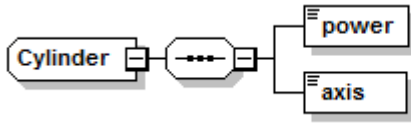

# cylinder (Cylinder)

b2boptic → items → item → stockLens → rxData → cylinder

<b>power</b>	
<b>type</b>	float
<b>unity</b>	dpt
<b>occurs</b>	1
<b>description</b>	
<b>axis</b>	
<b>type</b>	float
<b>unity</b>	degree
<b>occurs</b>	1
<b>description</b>	

```

<xs:complexType name="Cylinder">
  <xs:sequence>
    <xs:element name="power" type="xs:float" />
    <xs:element name="axis" type="xs:float" />
  </xs:sequence>
</xs:complexType>
  
```

From:  
<https://wiki.b2boptic.com/> - **wiki.b2bOptic.com**