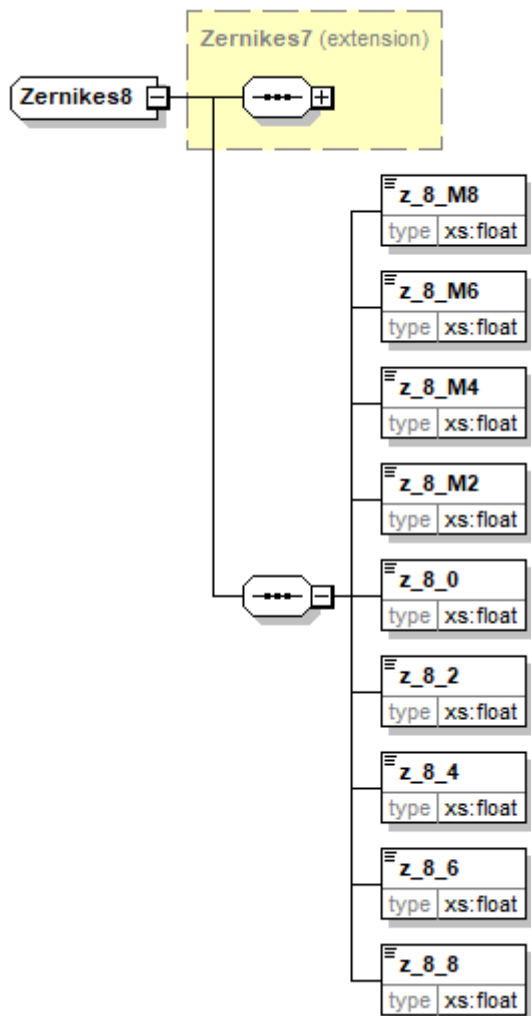

zernikes11 (Zernikes8)

b2bOpticJobData → items → item → pair → patient → iProfilerData → result → wavefrontCornea → zernikes → zernikes11

base element	
type	zernikes7
z_8_M8	
type	float
unity	
occurs	1
description	
z_8_M6	
type	float
unity	
occurs	1
description	
z_8_M4	
type	float
unity	

z_8_M4	
occurs	1
description	
z_8_M2	
type	float
unity	
occurs	1
description	
z_8_0	
type	float
unity	
occurs	1
description	
z_8_2	
type	float
unity	
occurs	1
description	
z_8_4	
type	float
unity	
occurs	1
description	
z_8_6	
type	float
unity	
occurs	1
description	
z_8_8	
type	float
unity	
occurs	1
description	

```
<xs:complexType name="Zernikes8">
  <xs:complexContent mixed="false">
    <xs:extension base="Zernikes7">
      <xs:sequence>
        <xs:element name="z_8_M8" type="xs:float" />
        <xs:element name="z_8_M6" type="xs:float" />
        <xs:element name="z_8_M4" type="xs:float" />
        <xs:element name="z_8_M2" type="xs:float" />
        <xs:element name="z_8_0" type="xs:float" />
        <xs:element name="z_8_2" type="xs:float" />
        <xs:element name="z_8_4" type="xs:float" />
        <xs:element name="z_8_6" type="xs:float" />
      </xs:sequence>
    </xs:extension>
  </xs:complexContent>
</xs:complexType>
```

```
<xs:element name="z_8_8" type="xs:float" />
</xs:sequence>
</xs:extension>
</xs:complexContent>
</xs:complexType>
```

From:

<http://wiki.b2boptic.com/> - **wiki.b2bOptic.com**

Permanent link:

<http://wiki.b2boptic.com/en:jobdata:version010604:complextypes:zernikes8:zernikes11cornea>