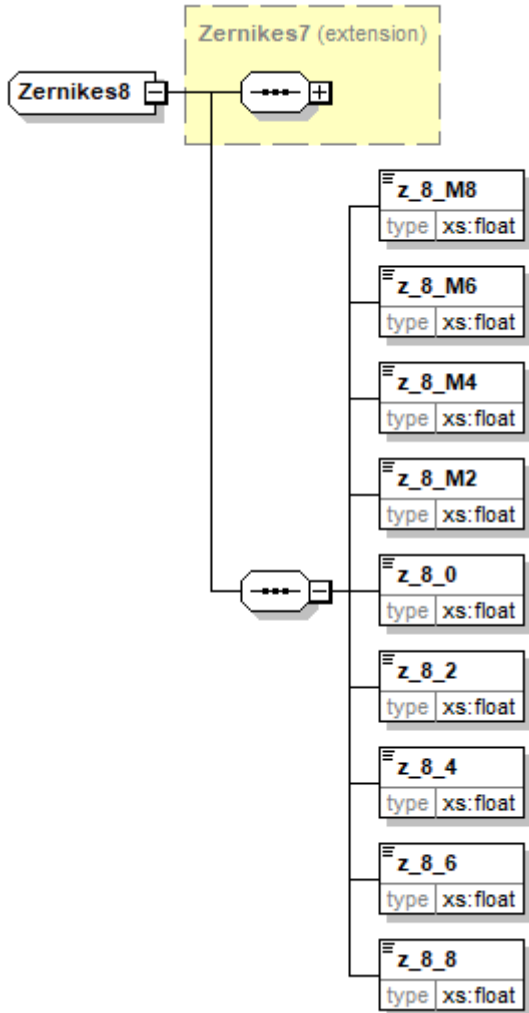

zernikes10 (Zernikes8)

b2bOpticJobData → items → item → pair → patient → iProfilerData → result → wavefrontCornea → zernikes → zernikes10

base element	
type	zernikes7
z_8_M8	
type	float
unity	
occurs	1
description	
z_8_M6	
type	float
unity	
occurs	1
description	
z_8_M4	
type	float
unity	

z_8_M4	
occurs	1
description	
z_8_M2	
type	float
unity	
occurs	1
description	
z_8_0	
type	float
unity	
occurs	1
description	
z_8_2	
type	float
unity	
occurs	1
description	
z_8_4	
type	float
unity	
occurs	1
description	
z_8_6	
type	float
unity	
occurs	1
description	
z_8_8	
type	float
unity	
occurs	1
description	

```
<xs:complexType name="Zernikes8">
  <xs:complexContent mixed="false">
    <xs:extension base="Zernikes7">
      <xs:sequence>
        <xs:element name="z_8_M8" type="xs:float" />
        <xs:element name="z_8_M6" type="xs:float" />
        <xs:element name="z_8_M4" type="xs:float" />
        <xs:element name="z_8_M2" type="xs:float" />
        <xs:element name="z_8_0" type="xs:float" />
        <xs:element name="z_8_2" type="xs:float" />
        <xs:element name="z_8_4" type="xs:float" />
        <xs:element name="z_8_6" type="xs:float" />
      </xs:sequence>
    </xs:extension>
  </xs:complexContent>
</xs:complexType>
```

```
<xs:element name="z_8_8" type="xs:float" />
</xs:sequence>
</xs:extension>
</xs:complexContent>
</xs:complexType>
```

From:

<https://wiki.b2boptic.com/> - **wiki.b2bOptic.com**

Permanent link:

<https://wiki.b2boptic.com/en/jobdata:version010604:complextypes:zernikes8:zernikes10cornea>