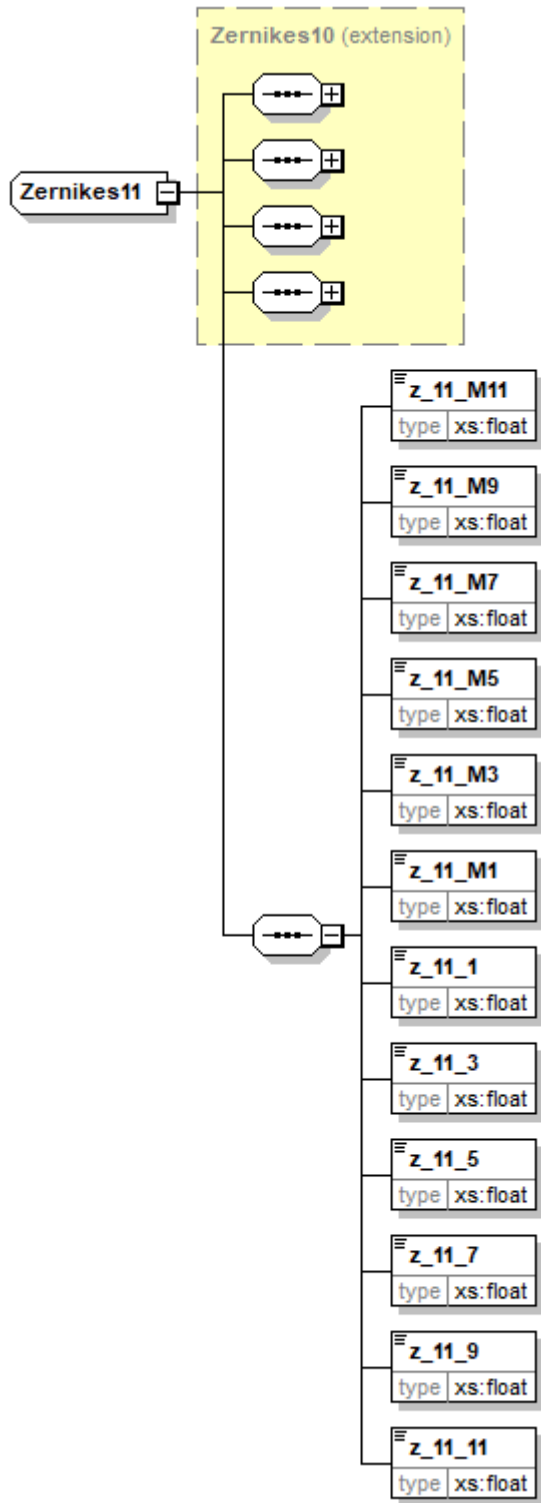

# zernikes11 (Zernikes11)

b2bOpticJobData → items → item → pair → patient → iProfilerData → result → wavefrontEye → zernikes → zernikes11

<b>base element</b>	
<b>type</b>	<a href="#">zernikes10</a>
<b>z_11_M11</b>	
<b>type</b>	float

<b>z_11_M11</b>	
<b>unity</b>	
<b>occurs</b>	1
<b>description</b>	
<b>z_11_M9</b>	
<b>type</b>	float
<b>unity</b>	
<b>occurs</b>	1
<b>description</b>	
<b>z_11_M7</b>	
<b>type</b>	float
<b>unity</b>	
<b>occurs</b>	1
<b>description</b>	
<b>z_11_M5</b>	
<b>type</b>	float
<b>unity</b>	
<b>occurs</b>	1
<b>description</b>	
<b>z_11_M3</b>	
<b>type</b>	float
<b>unity</b>	
<b>occurs</b>	1
<b>description</b>	
<b>z_11_M1</b>	
<b>type</b>	float
<b>unity</b>	
<b>occurs</b>	1
<b>description</b>	
<b>z_11_1</b>	
<b>type</b>	float
<b>unity</b>	
<b>occurs</b>	1
<b>description</b>	
<b>z_11_3</b>	
<b>type</b>	float
<b>unity</b>	
<b>occurs</b>	1
<b>description</b>	
<b>z_11_5</b>	
<b>type</b>	float
<b>unity</b>	
<b>occurs</b>	1
<b>description</b>	

<b>z_11_7</b>	
<b>type</b>	float
<b>unity</b>	
<b>occurs</b>	1
<b>description</b>	
<b>z_11_9</b>	
<b>type</b>	float
<b>unity</b>	
<b>occurs</b>	1
<b>description</b>	
<b>z_11_11</b>	
<b>type</b>	float
<b>unity</b>	
<b>occurs</b>	1
<b>description</b>	