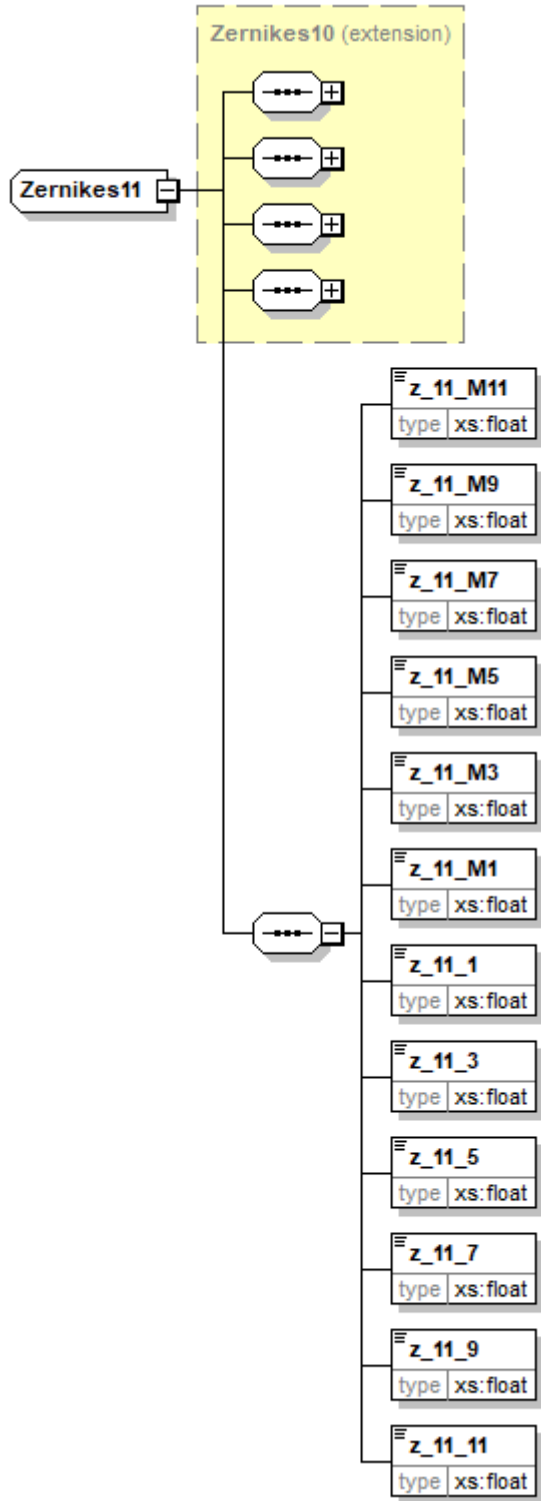

# zernikes11 (Zernikes11)

b2bOpticJobData → items → item → pair → patient → iProfilerData → result → wavefrontCornea → zernikes → zernikes11

<b>base element</b>	
<b>type</b>	zernikes10
<b>z_11_M11</b>	
<b>type</b>	float

<b>z_11_M11</b>	
<b>unity</b>	
<b>occurs</b>	1
<b>description</b>	
<b>z_11_M9</b>	
<b>type</b>	float
<b>unity</b>	
<b>occurs</b>	1
<b>description</b>	
<b>z_11_M7</b>	
<b>type</b>	float
<b>unity</b>	
<b>occurs</b>	1
<b>description</b>	
<b>z_11_M5</b>	
<b>type</b>	float
<b>unity</b>	
<b>occurs</b>	1
<b>description</b>	
<b>z_11_M3</b>	
<b>type</b>	float
<b>unity</b>	
<b>occurs</b>	1
<b>description</b>	
<b>z_11_M1</b>	
<b>type</b>	float
<b>unity</b>	
<b>occurs</b>	1
<b>description</b>	
<b>z_11_1</b>	
<b>type</b>	float
<b>unity</b>	
<b>occurs</b>	1
<b>description</b>	
<b>z_11_3</b>	
<b>type</b>	float
<b>unity</b>	
<b>occurs</b>	1
<b>description</b>	
<b>z_11_5</b>	
<b>type</b>	float
<b>unity</b>	
<b>occurs</b>	1
<b>description</b>	

<b>z_11_7</b>	
<b>type</b>	float
<b>unity</b>	
<b>occurs</b>	1
<b>description</b>	
<b>z_11_9</b>	
<b>type</b>	float
<b>unity</b>	
<b>occurs</b>	1
<b>description</b>	
<b>z_11_11</b>	
<b>type</b>	float
<b>unity</b>	
<b>occurs</b>	1
<b>description</b>	