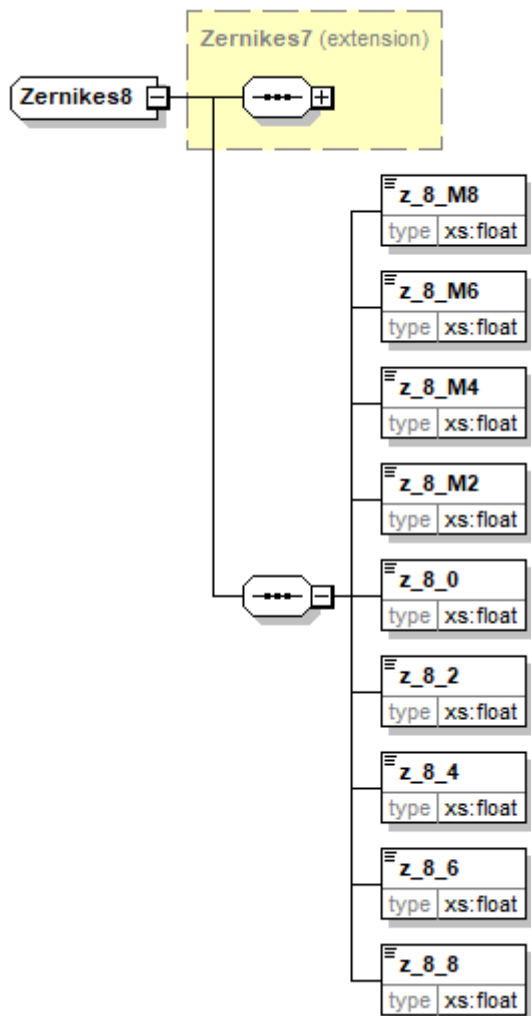

zernikes8 (Zernikes8)

b2bOpticJobData → items → item → pair → patient → iProfilerData → result → wavefrontCornea → zernikes → zernikes8

base element	
type	zernikes7
z_8_M8	
type	float
unity	
occurs	1
description	
z_8_M6	
type	float
unity	
occurs	1
description	
z_8_M4	
type	float
unity	

z_8_M4	
occurs	1
description	
z_8_M2	
type	float
unity	
occurs	1
description	
z_8_0	
type	float
unity	
occurs	1
description	
z_8_2	
type	float
unity	
occurs	1
description	
z_8_4	
type	float
unity	
occurs	1
description	
z_8_6	
type	float
unity	
occurs	1
description	
z_8_8	
type	float
unity	
occurs	1
description	

```
<xs:complexType name="Zernikes8">
  <xs:complexContent mixed="false">
    <xs:extension base="Zernikes7">
      <xs:sequence>
        <xs:element name="z_8_M8" type="xs:float" />
        <xs:element name="z_8_M6" type="xs:float" />
        <xs:element name="z_8_M4" type="xs:float" />
        <xs:element name="z_8_M2" type="xs:float" />
        <xs:element name="z_8_0" type="xs:float" />
        <xs:element name="z_8_2" type="xs:float" />
        <xs:element name="z_8_4" type="xs:float" />
        <xs:element name="z_8_6" type="xs:float" />
      </xs:sequence>
    </xs:extension>
  </xs:complexContent>
</xs:complexType>
```

```
<xs:element name="z_8_8" type="xs:float" />
</xs:sequence>
</xs:extension>
</xs:complexContent>
</xs:complexType>
```

From:

<http://wiki.b2boptic.com/> - **wiki.b2bOptic.com**

Permanent link:

<http://wiki.b2boptic.com/en/jobdata:version010603:complextypes:zernikes8:wavefrontcornea>